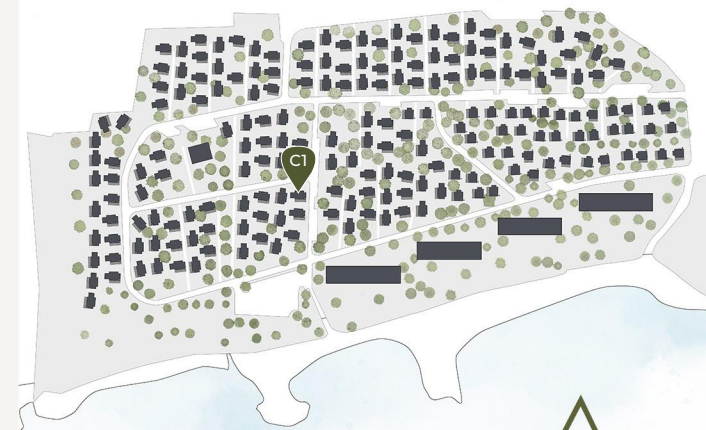

Kontakt

Verkaufsabteilung:

+ 385 217 737 98

+ 385 217 737 99

sales@proamcorp.com

www.proaminvest.com