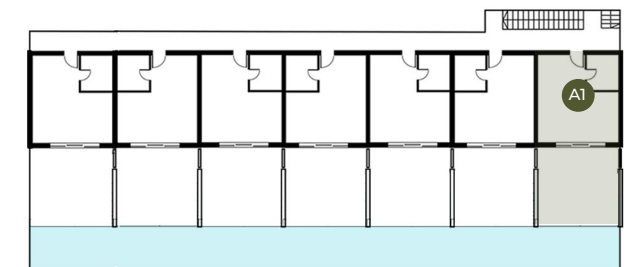

# RESNIK

RESORT

★ ★ ★ ★  
KASTEL NOVIĆ • CROATIA

● **Apartament** **A1** ● **Pow. lokalu** 64,10 m<sup>2</sup>  
Pomieszczenia: użyty z tarasem

1. Salon z aneksem	21,8 m <sup>2</sup>	3. Sypialnia	8,0 m <sup>2</sup>
2. Łazienka	4,3 m <sup>2</sup>	4. Taras	30 m <sup>2</sup>