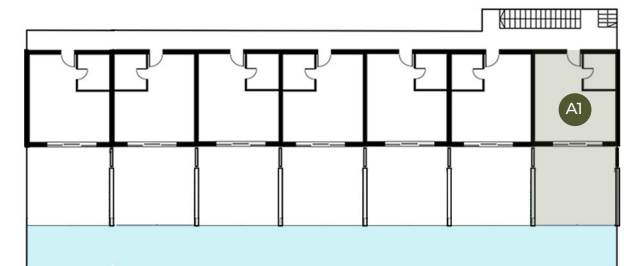

RESNIK

RESORT

★ ★ ★ ★
KASTEL NOVIĆ • CROATIA

Wohnung

Räume:

A1

Bereich des Geländes

Mit Terrasse 64,10 m²

1. Wohnzimmer mit Küche	21,8 m ²	3. Schlafzimmer	8,0 m ²
2. Das Badezimmer	4,3 m ²	4. Terrasse	30 m ²

Erdgeschoss
Gebäude A

Kontakt

Verkaufsabteilung:

+ 385 217 737 98

+ 385 217 737 99

sales@proamcorp.com

www.proaminvest.com