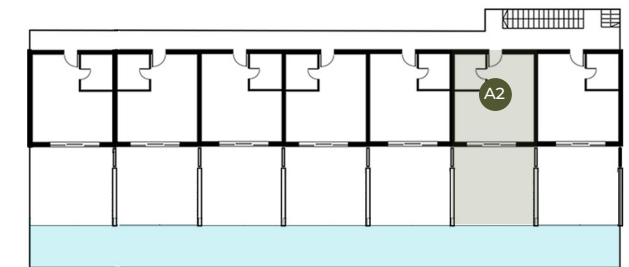

# RESNIK

RESORT

★ ★ ★ ★  
KASTEL NOVIĆ • CROATIA

● **Apartament** **A2** ● **Pow. lokalu** 64,10 m<sup>2</sup>  
Pomieszczenia: użyty z tarasem

1. Salon z aneksem	21,8 m <sup>2</sup>	3. Sypialnia	8,0 m <sup>2</sup>
2. Łazienka	4,3 m <sup>2</sup>	4. Taras	30 m <sup>2</sup>