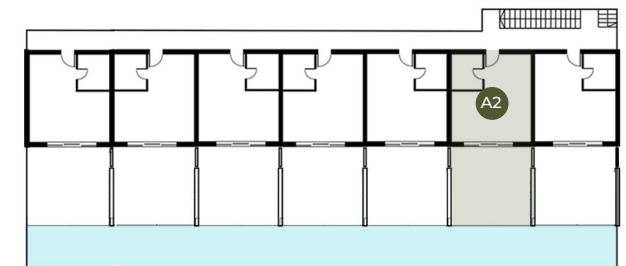

# RESNIK

RESORT

★ ★ ★ ★  
KASTEL NOVIĆ • CROATIA

● **Wohnung** Räume: **A2** ● **Bereich des Geländes** Mit Terrasse **64,10 m<sup>2</sup>**

1. Wohnzimmer mit Küche	21,8 m <sup>2</sup>	3. Schlafzimmer	8,0 m <sup>2</sup>
2. Das Badezimmer	4,3 m <sup>2</sup>	4. Terrasse	30 m <sup>2</sup>