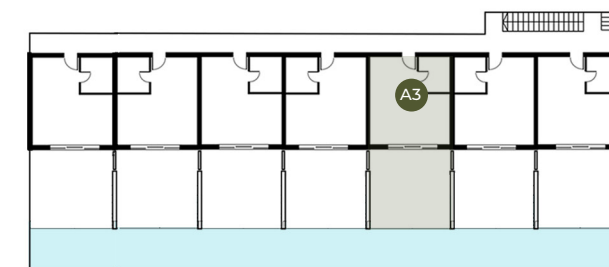

# RESNIK

RESORT

★ ★ ★ ★  
KASTEL NOVIĆ • CROATIA

● **Apartament** **A3** ● **Pow. lokalu** 64,10 m<sup>2</sup>  
Pomieszczenia: użyty z tarasem

1. Salon z aneksem	21,8 m <sup>2</sup>	3. Sypialnia	8,0 m <sup>2</sup>
2. Łazienka	4,3 m <sup>2</sup>	4. Taras	30 m <sup>2</sup>