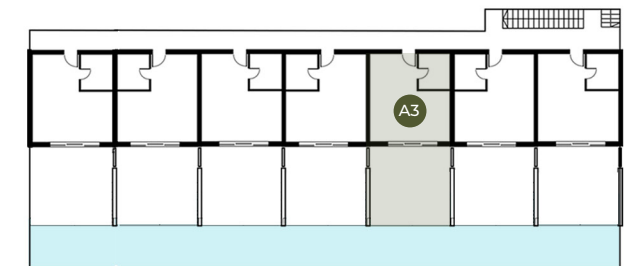

RESNIK

RESORT

★ ★ ★ ★
KASTEL NOVIC • CROATIA

● **Wohnung** **A3** ● **Bereich des Geländes**
Räume: Mit Terrasse 64,10 m²

1. Wohnzimmer mit Küche	21,8 m ²	3. Schlafzimmer	8,0 m ²
2. Das Badezimmer	4,3 m ²	4. Terrasse	30 m ²