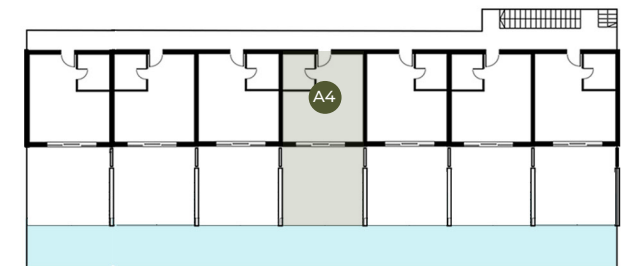

RESNIK

RESORT

★ ★ ★ ★
KASTEL NOVIĆ • CROATIA

● **Apartament** **A4** ● **Pow. lokalu** 64,10 m²
Pomieszczenia: użyty z tarasem

1. Salon z aneksem	21,8 m ²	3. Sypialnia	8,0 m ²
2. Łazienka	4,3 m ²	4. Taras	30 m ²