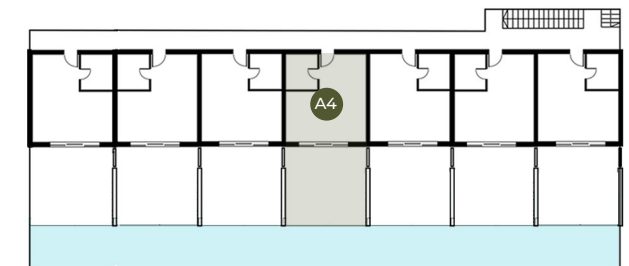

RESNIK

RESORT

★ ★ ★ ★
KASTEL NOVIĆ • CROATIA

● **Wohnung** Räume: **A4** ● **Bereich des Geländes** Mit Terrasse **64,10 m²**

1. Wohnzimmer mit Küche	21,8 m ²	3. Schlafzimmer	8,0 m ²
2. Das Badezimmer	4,3 m ²	4. Terrasse	30 m ²