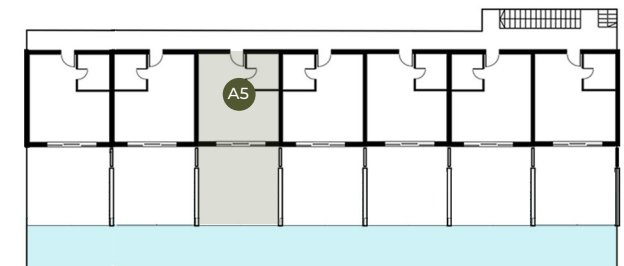

RESNIK

RESORT

★ ★ ★ ★
KASTEL NOVIĆ • CROATIA

● **Apartament** **A5** ● **Pow. lokalu** 64,10 m²
Pomieszczenia: użyty z tarasem

1. Salon z aneksem	21,8 m ²	3. Sypialnia	8,0 m ²
2. Łazienka	4,3 m ²	4. Taras	30 m ²