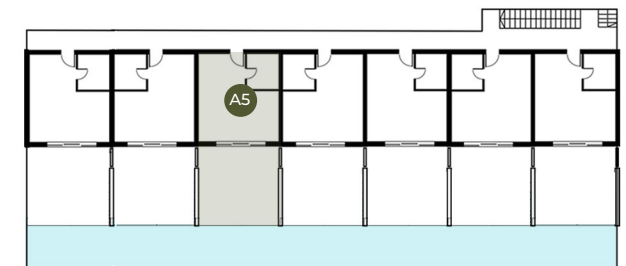

RESNIK

RESORT

★ ★ ★ ★
KASTEL NOVIĆ • CROATIA

● **Wohnung** Räume: **A5** ● **Bereich des Geländes** Mit Terrasse **64,10 m²**

1. Wohnzimmer mit Küche	21,8 m ²	3. Schlafzimmer	8,0 m ²
2. Das Badezimmer	4,3 m ²	4. Terrasse	30 m ²