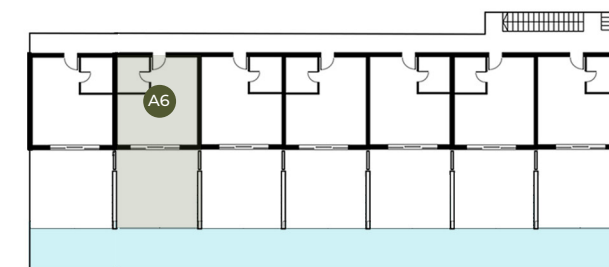

RESNIK

RESORT

★ ★ ★ ★
KASTEL NOVIĆ • CROATIA

● **Apartament** **A6** ● **Pow. lokalu** 64,10 m²
Pomieszczenia: użyty z tarasem

1. Salon z aneksem	21,8 m ²	3. Sypialnia	8,0 m ²
2. Łazienka	4,3 m ²	4. Taras	30 m ²