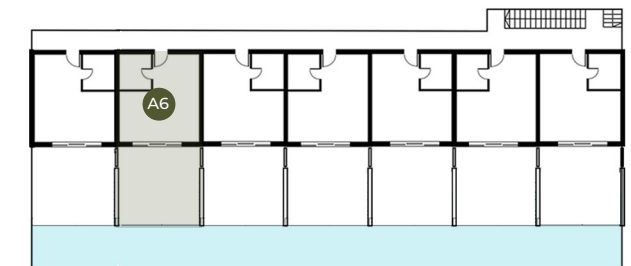

RESNIK

RESORT

★ ★ ★ ★
KASTEL NOVIĆ • CROATIA

● **Wohnung** **A6** ● **Bereich des Geländes**
Räume: Mit Terrasse 64,10 m²

1. Wohnzimmer mit Küche	21,8 m ²	3. Schlafzimmer	8,0 m ²
2. Das Badezimmer	4,3 m ²	4. Terrasse	30 m ²