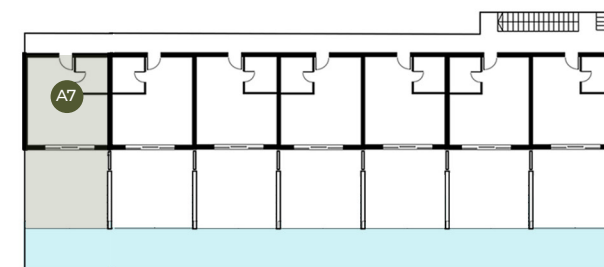

RESNIK

RESORT

★ ★ ★ ★
KASTEL NOVIĆ • CROATIA

● **Apartament** **A7** ● **Pow. lokalu** 64,10 m²
Pomieszczenia: użyty z tarasem

1. Salon z aneksem	21,8 m ²	3. Sypialnia	8,0 m ²
2. Łazienka	4,3 m ²	4. Taras	30 m ²