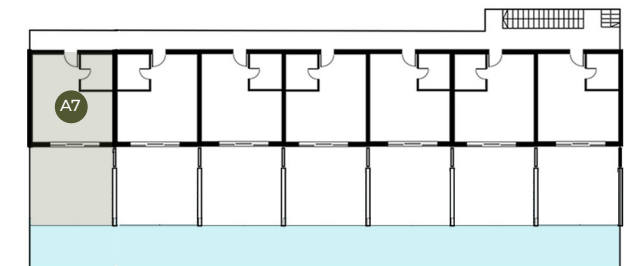

RESNIK

RESORT

★ ★ ★ ★
KASTEL NOVIC • CROATIA

● **Wohnung** Räume: **A7** ● **Bereich des Geländes** Mit Terrasse **64,10 m²**

1. Wohnzimmer mit Küche	21,8 m ²	3. Schlafzimmer	8,0 m ²
2. Das Badezimmer	4,3 m ²	4. Terrasse	30 m ²