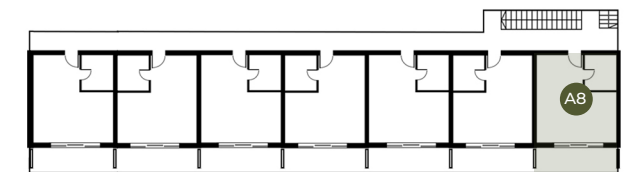

# RESNIK

RESORT

★ ★ ★ ★  
KASTEL NOVIĆ • CROATIA

● **Apartament** **A8** ● **Pow. lokalu** 42,1 m<sup>2</sup>  
Pomieszczenia:

1. Salon z kuchnią	21,8 m <sup>2</sup>	3. Sypialnia	8 m <sup>2</sup>
2. Łazienka	4,3 m <sup>2</sup>	4. Balkon	8 m <sup>2</sup>