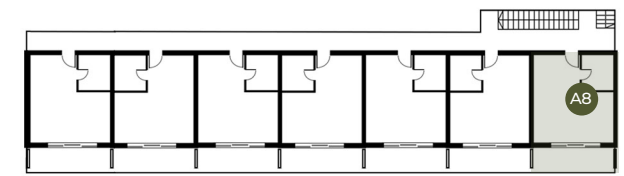

RESNIK

RESORT

★ ★ ★ ★
KASTEL NOVIĆ • CROATIA

● **Wohnung** **A8** ● **Bereich des Geländes**
Räume: Mit Balkon 42,1 m²

1. Wohnzimmer mit Küche	21,8 m ²	3. Schlafzimmer	8 m ²
2. Das Badezimmer	4,3 m ²	4. Balkon	8 m ²