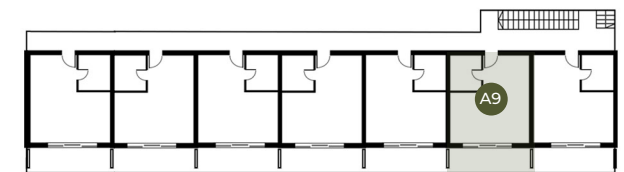

RESNIK

RESORT

★ ★ ★ ★
KASTEL NOVIĆ • CROATIA

● Wohnung	A9	● Bereich des Geländes	Mit Balkon	42,1 m ²
Räume:				
1. Wohnzimmer mit Küche	21,8 m ²	3. Schlafzimmer		8 m ²
2. Das Badezimmer	4,3 m ²	4. Balkon		8 m ²