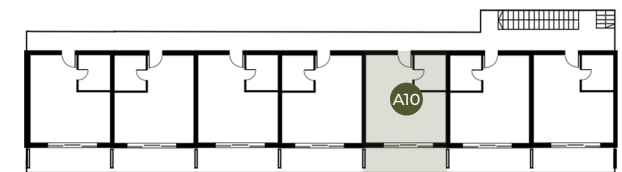

RESNIK

RESORT

★ ★ ★ ★
KASTEL NOVIĆ • CROATIA

● **Apartament** **A10** ● **Pow. lokalu** 42,1 m²
Pomieszczenia:

1. Salon z kuchnią	21,8 m ²	3. Sypialnia	8 m ²
2. Łazienka	4,3 m ²	4. Balkon	8 m ²

Piętro
Budynek A