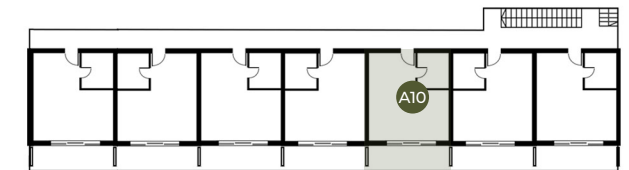

RESNIK

RESORT

★ ★ ★ ★
KASTEL NOVIC • CROATIA

● **Wohnung** **A10** ● **Bereich des Geländes**
Räume: Mit Balkon 4,21 m²

1. Wohnzimmer mit Küche	21,8 m ²	3. Schlafzimmer	8 m ²
2. Das Badezimmer	4,3 m ²	4. Balkon	8 m ²