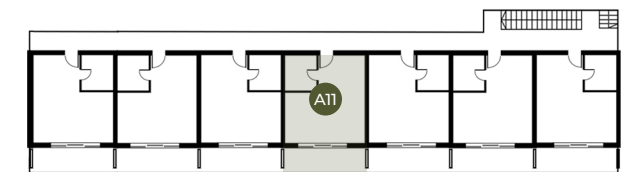

# RESNIK

RESORT

★ ★ ★ ★  
KASTEL NOVIĆ • CROATIA

● **Apartament** **A11** ● Pow. lokalu 42,1 m<sup>2</sup>  
Pomieszczenia:

1. Salon z kuchnią	21,8 m <sup>2</sup>	3. Sypialnia	8 m <sup>2</sup>
2. Łazienka	4,3 m <sup>2</sup>	4. Balkon	8 m <sup>2</sup>