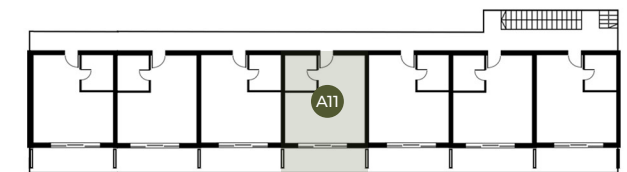

RESNIK

RESORT

★ ★ ★ ★
KASTEL NOVIĆ • CROATIA

● Wohnung Räume:	A11	● Bereich des Geländes Mit Balkon	42,1 m²
1. Wohnzimmer mit Küche	21,8 m ²	3. Schlafzimmer	8 m ²
2. Das Badezimmer	4,3 m ²	4. Balkon	8 m ²