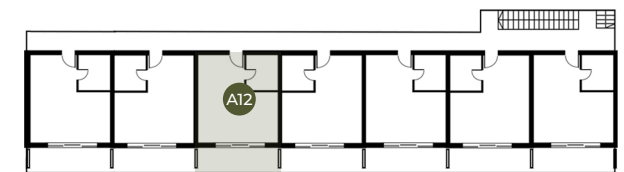

# RESNIK

RESORT

★ ★ ★ ★  
KASTEL NOVIĆ • CROATIA

● **Apartament** **A12** ● **Pow. lokalu** 42,1 m<sup>2</sup>  
Pomieszczenia:

1. Salon z kuchnią	21,8 m <sup>2</sup>	3. Sypialnia	8 m <sup>2</sup>
2. Łazienka	4,3 m <sup>2</sup>	4. Balkon	8 m <sup>2</sup>