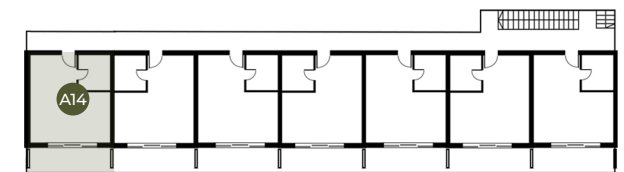

# RESNIK

RESORT

★ ★ ★ ★  
KASTEL NOVIĆ • CROATIA

● **Apartament** **A14** ● **Pow. lokalu** 42,1 m<sup>2</sup>  
Pomieszczenia:

1. Salon z kuchnią	21,8 m <sup>2</sup>	3. Sypialnia	8 m <sup>2</sup>
2. Łazienka	4,3 m <sup>2</sup>	4. Balkon	8 m <sup>2</sup>