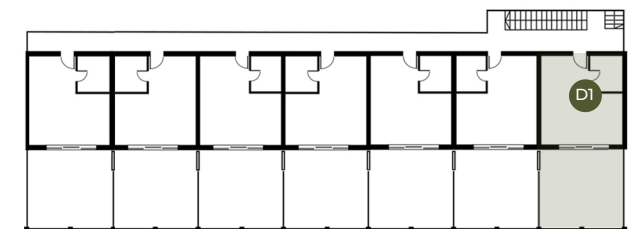

RESNIK

RESORT

★ ★ ★ ★
KASTEL NOVIĆ • CROATIA

● **Apartament** **D1** ● **Pow. lokalu** 64,10 m²
Pomieszczenia: użyty z tarasem

1. Salon z aneksem	21,8 m ²	3. Sypialnia	8,0 m ²
2. Łazienka	4,3 m ²	4. Taras	30,0 m ²