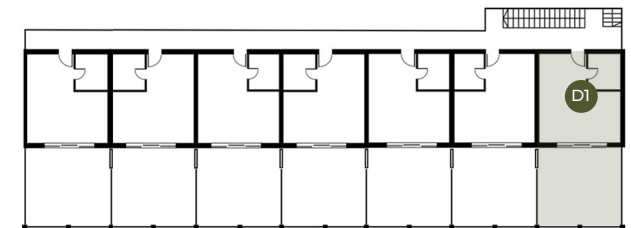

RESNIK

RESORT

★ ★ ★ ★
KASTEL NOVIC • CROATIA

● Wohnung Räume:	D1	● Bereich des Geländes Mit Terrasse	64,10 m²
1. Wohnzimmer mit Küche	21,8 m ²	3. Schlafzimmer	8,0 m ²
2. Das Badezimmer	4,3 m ²	4. Terrasse	30,0 m ²