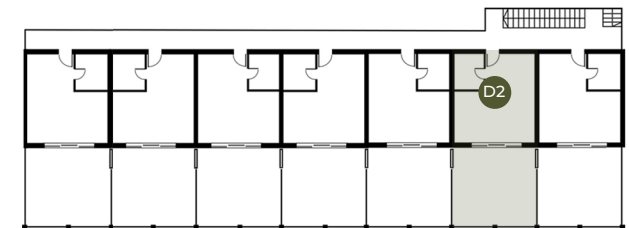

RESNIK

RESORT

★ ★ ★ ★
KASTEL NOVIĆ • CROATIA

● **Apartament** **D2** ● **Pow. lokalu** 64,10 m²
Pomieszczenia: użyty z tarasem

1. Salon z aneksem	21,8 m ²	3. Sypialnia	8,0 m ²
2. Łazienka	4,3 m ²	4. Taras	30,0 m ²