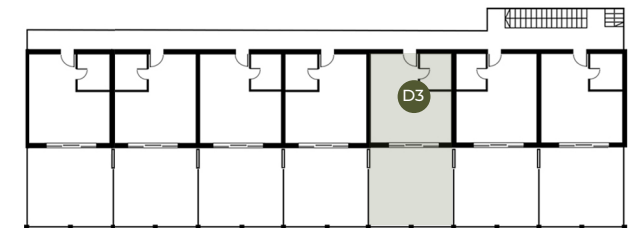

# RESNIK

RESORT

★ ★ ★ ★  
KASTEL NOVIĆ • CROATIA

● **Apartament** **D3** ● **Pow. lokalu** 64,10 m<sup>2</sup>  
Pomieszczenia: użyty z tarasem

1. Salon z aneksem	21,8 m <sup>2</sup>	3. Sypialnia	8,0 m <sup>2</sup>
2. Łazienka	4,3 m <sup>2</sup>	4. Taras	30,0 m <sup>2</sup>