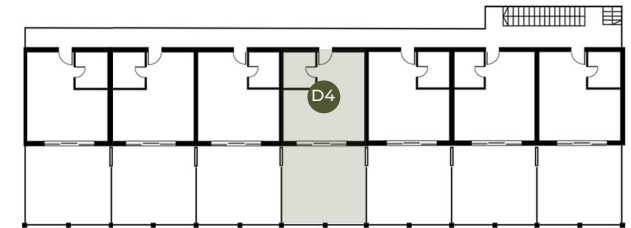

# RESNIK

RESORT

★ ★ ★ ★  
KASTEL NOVIĆ • CROATIA

● <b>Wohnung</b> Räume:	<b>D4</b>	● <b>Bereich des Geländes</b> Mit Terrasse	<b>64,10 m<sup>2</sup></b>
1. Wohnzimmer mit Küche	21,8 m <sup>2</sup>	3. Schlafzimmer	8,0 m <sup>2</sup>
2. Das Badezimmer	4,3 m <sup>2</sup>	4. Terrasse	30,0 m <sup>2</sup>