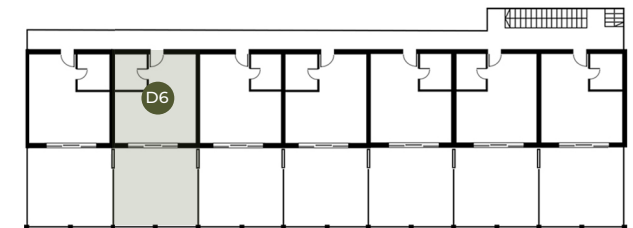

# RESNIK

RESORT

★ ★ ★ ★  
KASTEL NOVIĆ • CROATIA

● **Apartament** **D6** ● **Pow. lokalu** 64,10 m<sup>2</sup>  
Pomieszczenia: użyty z tarasem

1. Salon z aneksem	21,8 m <sup>2</sup>	3. Sypialnia	8,0 m <sup>2</sup>
2. Łazienka	4,3 m <sup>2</sup>	4. Taras	30,0 m <sup>2</sup>