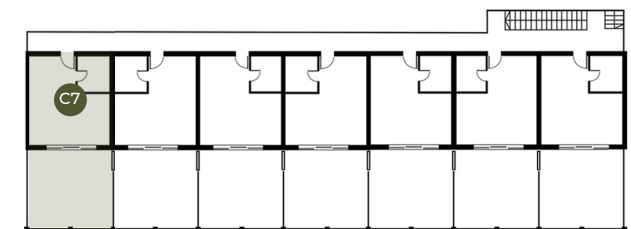

RESNIK

RESORT

★ ★ ★ ★
KASTEL NOVIĆ • CROATIA

● **Apartament** **C7** ● **Pow. lokalu** 64,10 m²
Pomieszczenia: użyty z tarasem

1. Salon z aneksem	21,8 m ²	3. Sypialnia	8,0 m ²
2. Łazienka	4,3 m ²	4. Taras	30,0 m ²