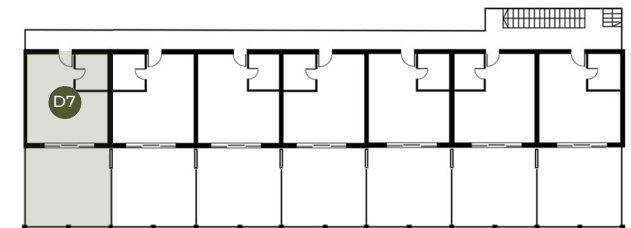

RESNIK

RESORT

★ ★ ★ ★
KASTEL NOVIC • CROATIA

● **Wohnung** **D7** ● **Bereich des Geländes**
Räume: Mit Terrasse 64,10 m²

1. Wohnzimmer mit Küche	21,8 m ²	3. Schlafzimmer	8,0 m ²
2. Das Badezimmer	4,3 m ²	4. Terrasse	30,0 m ²