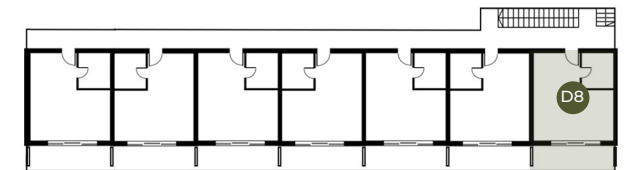

RESNIK

RESORT

★ ★ ★ ★
KASTEL NOVIĆ • CROATIA

● **Wohnung** **D8** ● **Bereich des Geländes**
Räume: Mit Balkon 4,21 m²

1. Wohnzimmer mit Küche	21,8 m ²	3. Schlafzimmer	8 m ²
2. Das Badezimmer	4,3 m ²	4. Balkon	8 m ²