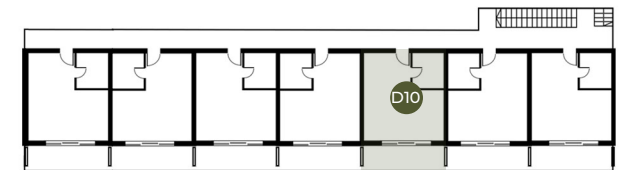

RESNIK

RESORT

★ ★ ★ ★
KASTEL NOVIĆ • CROATIA

● **Wohnung** **D10** ● **Bereich des Geländes**
Räume: Mit Balkon 4,1 m²

1. Wohnzimmer mit Küche	21,8 m ²	3. Schlafzimmer	8 m ²
2. Das Badezimmer	4,3 m ²	4. Balkon	8 m ²