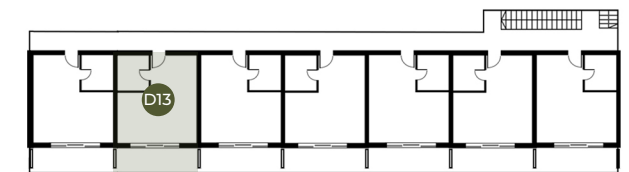

# RESNIK

RESORT

★ ★ ★ ★  
KASTEL NOVIĆ • CROATIA

● **Apartament** **D13** ● **Pow. lokalu** 42,1 m<sup>2</sup>  
Pomieszczenia:

1. Salon z kuchnią	21,8 m <sup>2</sup>	3. Sypialnia	8 m <sup>2</sup>
2. Łazienka	4,3 m <sup>2</sup>	4. Balkon	8 m <sup>2</sup>