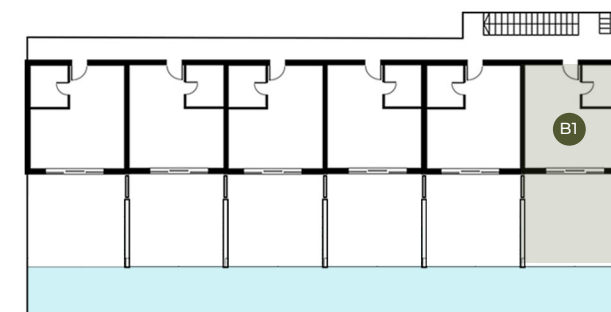

RESNIK

RESORT

★ ★ ★ ★
KASTEL NOVIĆ • CROATIA

● **Apartament** **B1** ● **Pow. lokalu** 64,10 m²
Pomieszczenia: użyty z tarasem

1. Salon z aneksem	21,8 m ²	3. Sypialnia	8,0 m ²
2. Łazienka	4,3 m ²	4. Taras	30 m ²