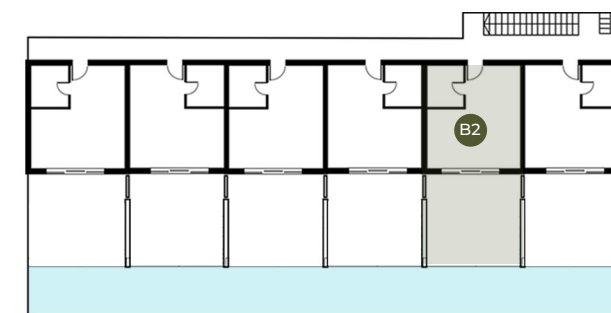

RESNIK

RESORT

★ ★ ★ ★
KASTEL NOVIĆ • CROATIA

● **Apartament** **B2** ● **Pow. lokalu** 64,10 m²
Pomieszczenia: użyty z tarasem

| | | | |
|--------------------|---------------------|--------------|--------------------|
| 1. Salon z aneksem | 21,8 m ² | 3. Sypialnia | 8,0 m ² |
| 2. Łazienka | 4,3 m ² | 4. Taras | 30 m ² |