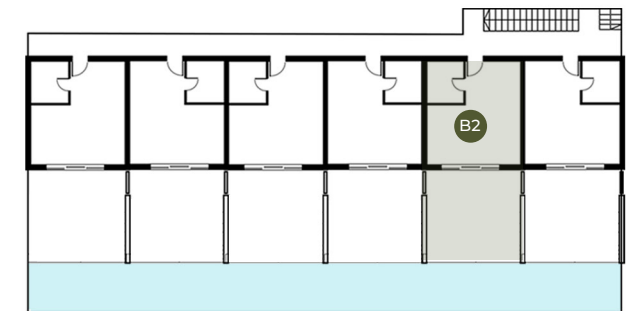

RESNIK

RESORT

★ ★ ★ ★
KASTEL NOVIĆ • CROATIA

● **Wohnung** Räume: **B2** ● **Bereich des Geländes** Mit Terrasse **64,10 m²**

1. Wohnzimmer mit Küche	21,8 m ²	3. Schlafzimmer	8,0 m ²
2. Das Badezimmer	4,3 m ²	4. Terrasse	30 m ²