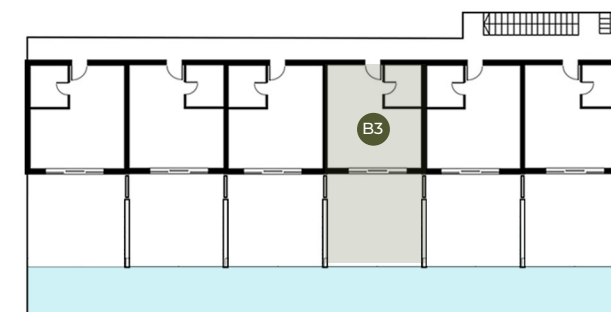

# RESNIK

RESORT

★ ★ ★ ★  
KASTEL NOVIĆ • CROATIA

● **Apartament** **B3** ● **Pow. lokalu** 64,10 m<sup>2</sup>  
Pomieszczenia: użyty z tarasem

1. Salon z aneksem	21,8 m <sup>2</sup>	3. Sypialnia	8,0 m <sup>2</sup>
2. Łazienka	4,3 m <sup>2</sup>	4. Taras	30 m <sup>2</sup>