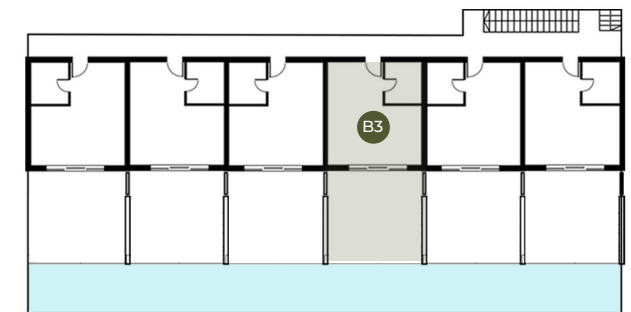

RESNIK

RESORT

★ ★ ★ ★
KASTEL NOVIC • CROATIA

● **Wohnung** Räume: **B3** ● **Bereich des Geländes** Mit Terrasse **64,10 m²**

1. Wohnzimmer mit Küche	21,8 m ²	3. Schlafzimmer	8,0 m ²
2. Das Badezimmer	4,3 m ²	4. Terrasse	30 m ²