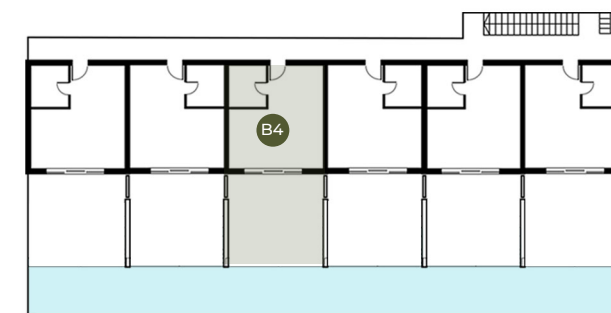

RESNIK

RESORT

★ ★ ★ ★
KASTEL NOVIĆ • CROATIA

● **Apartament** **B4** ● **Pow. lokalu** 64,10 m²
Pomieszczenia: użyty z tarasem

1. Salon z aneksem	21,8 m ²	3. Sypialnia	8,0 m ²
2. Łazienka	4,3 m ²	4. Taras	30 m ²