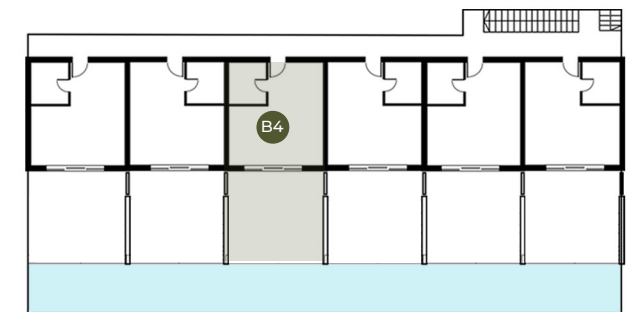

RESNIK

RESORT

★ ★ ★ ★
KASTEL NOVIĆ • CROATIA

● **Wohnung** Räume: **B4** ● **Bereich des Geländes** Mit Terrasse **64,10 m²**

1. Wohnzimmer mit Küche	21,8 m ²	3. Schlafzimmer	8,0 m ²
2. Das Badezimmer	4,3 m ²	4. Terrasse	30 m ²