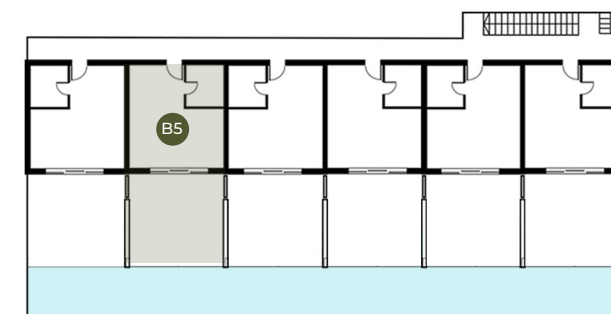

# RESNIK

RESORT

★ ★ ★ ★  
KASTEL NOVIĆ • CROATIA

● **Apartament** **B5** ● **Pow. lokalu** 64,10 m<sup>2</sup>  
Pomieszczenia: użyty z tarasem

1. Salon z aneksem	21,8 m <sup>2</sup>	3. Sypialnia	8,0 m <sup>2</sup>
2. Łazienka	4,3 m <sup>2</sup>	4. Taras	30 m <sup>2</sup>