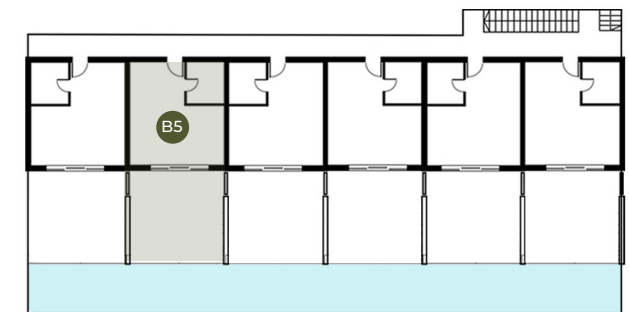

RESNIK

RESORT

★ ★ ★ ★
KASTEL NOVIC • CROATIA

● **Wohnung** Räume: **B5** ● **Bereich des Geländes** Mit Terrasse **64,10 m²**

1. Wohnzimmer mit Küche	21,8 m ²	3. Schlafzimmer	8,0 m ²
2. Das Badezimmer	4,3 m ²	4. Terrasse	30 m ²