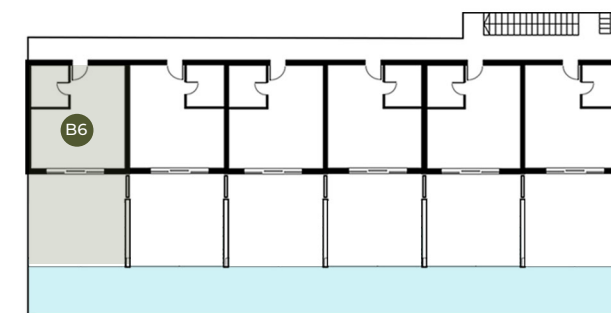

RESNIK

RESORT

★ ★ ★ ★
KASTEL NOVIĆ • CROATIA

● **Apartament** **B6** ● **Pow. lokalu** 64,10 m²
Pomieszczenia: użyty z tarasem

1. Salon z aneksem	21,8 m ²	3. Sypialnia	8,0 m ²
2. Łazienka	4,3 m ²	4. Taras	30 m ²