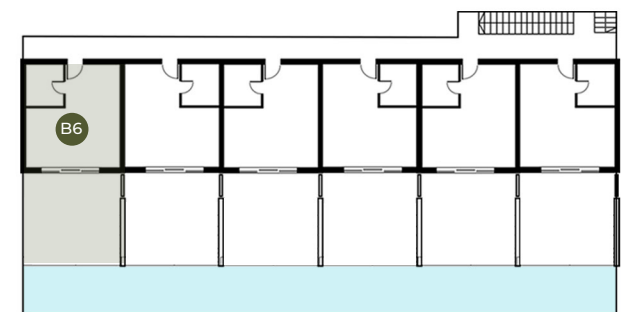

# RESNIK

RESORT

★ ★ ★ ★  
KASTEL NOVIĆ • CROATIA

● **Wohnung** Räume: **B6** ● **Bereich des Geländes** Mit Terrasse **64,10 m<sup>2</sup>**

1. Wohnzimmer mit Küche	21,8 m <sup>2</sup>	3. Schlafzimmer	8,0 m <sup>2</sup>
2. Das Badezimmer	4,3 m <sup>2</sup>	4. Terrasse	30 m <sup>2</sup>