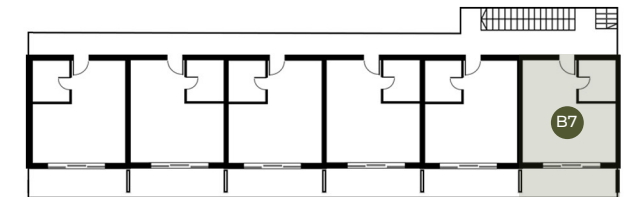

RESNIK

RESORT

★ ★ ★ ★
KASTEL NOVIC • CROATIA

● **Wohnung** **B7** ● **Bereich des Geländes**
Räume: Mit Balkon 42,1 m²

1. Wohnzimmer mit Küche	21,8 m ²	3. Schlafzimmer	8 m ²
2. Das Badezimmer	4,3 m ²	4. Balkon	8 m ²