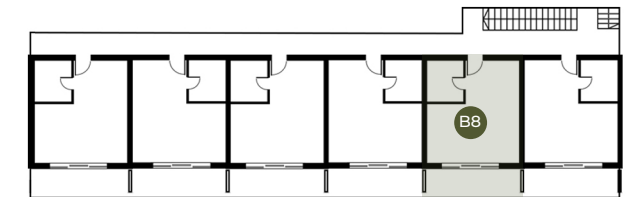

RESNIK

RESORT

★ ★ ★ ★
KASTEL NOVIĆ • CROATIA

● **Apartament** **B8** ● Pow. lokalu 42,1 m²
Pomieszczenia:

1. Salon z kuchnią	21,8 m ²	3. Sypialnia	8 m ²
2. Łazienka	4,3 m ²	4. Balkon	8 m ²

Piętro
Budynek B