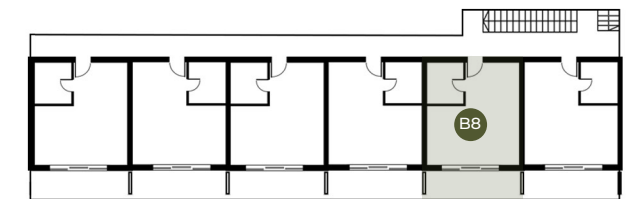

RESNIK

RESORT

★ ★ ★ ★
KASTEL NOVIĆ • CROATIA

● **Wohnung** **B8** ● **Bereich des Geländes**
Räume: Mit Balkon 42,1 m²

1. Wohnzimmer mit Küche	21,8 m ²	3. Schlafzimmer	8 m ²
2. Das Badezimmer	4,3 m ²	4. Balkon	8 m ²