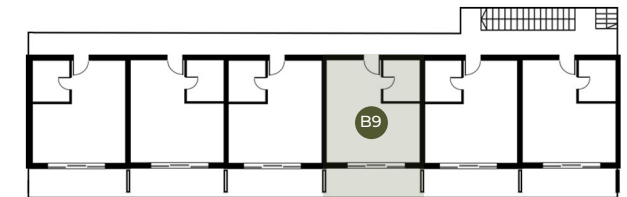

RESNIK

RESORT

★ ★ ★ ★
KASTEL NOVIC • CROATIA

● **Wohnung** **B9** ● **Bereich des Geländes**
Räume: Mit Balkon 42,1 m²

1. Wohnzimmer mit Küche	21,8 m ²	3. Schlafzimmer	8 m ²
2. Das Badezimmer	4,3 m ²	4. Balkon	8 m ²